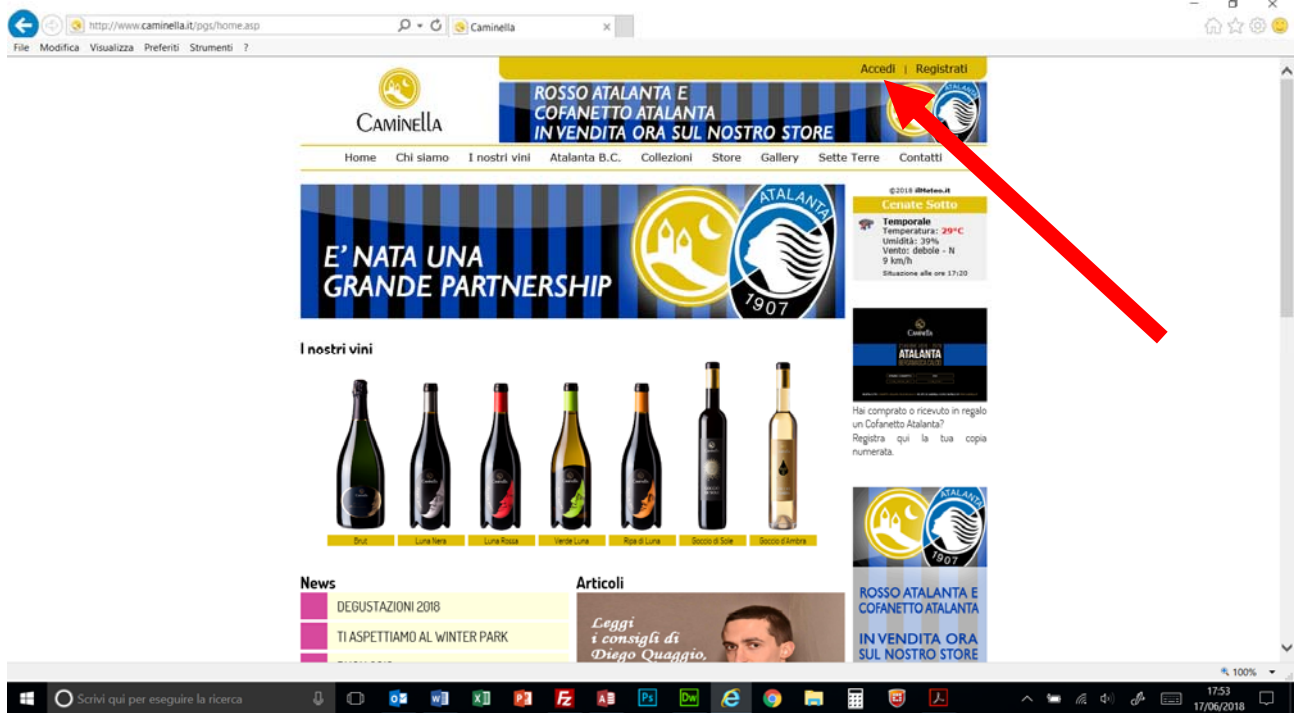

GUIDA ALL'ACQUISTO SULLO STORE CAMINELLA

1) Clicca sul tasto REGISTRATI

2) Inserisci email, cognome, nome, sesso, accetta la privacy e premi "Conferma Auto-registrazione"

3) Ti arriverà un'email all'indirizzo che hai inserito con un link per confermare il tuo account. Clicca sul link contenuto nell'email. Ti arriverà una seconda email con la tua password.