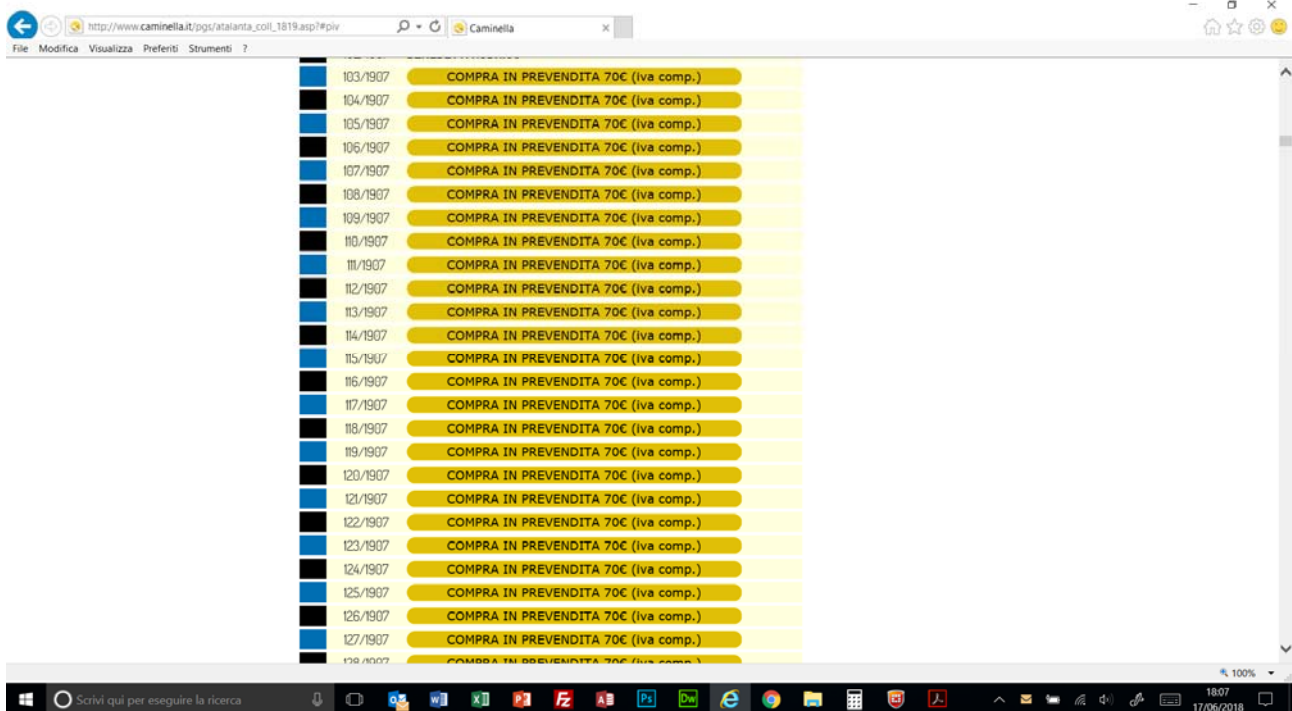

- 8) Clicca su "Store" (freccia rossa).
Se vuoi comprare Rosso Atalanta clicca su "+6" (freccia azzurra). Rosso Atalanta può essere acquistato solo a confezioni di 6. Se sono troppe, potete acquistare meno bottiglie presso i rivenditori autorizzati.
Se vuoi comprare Cofanetto Atalanta clicca sul link (freccia verde).