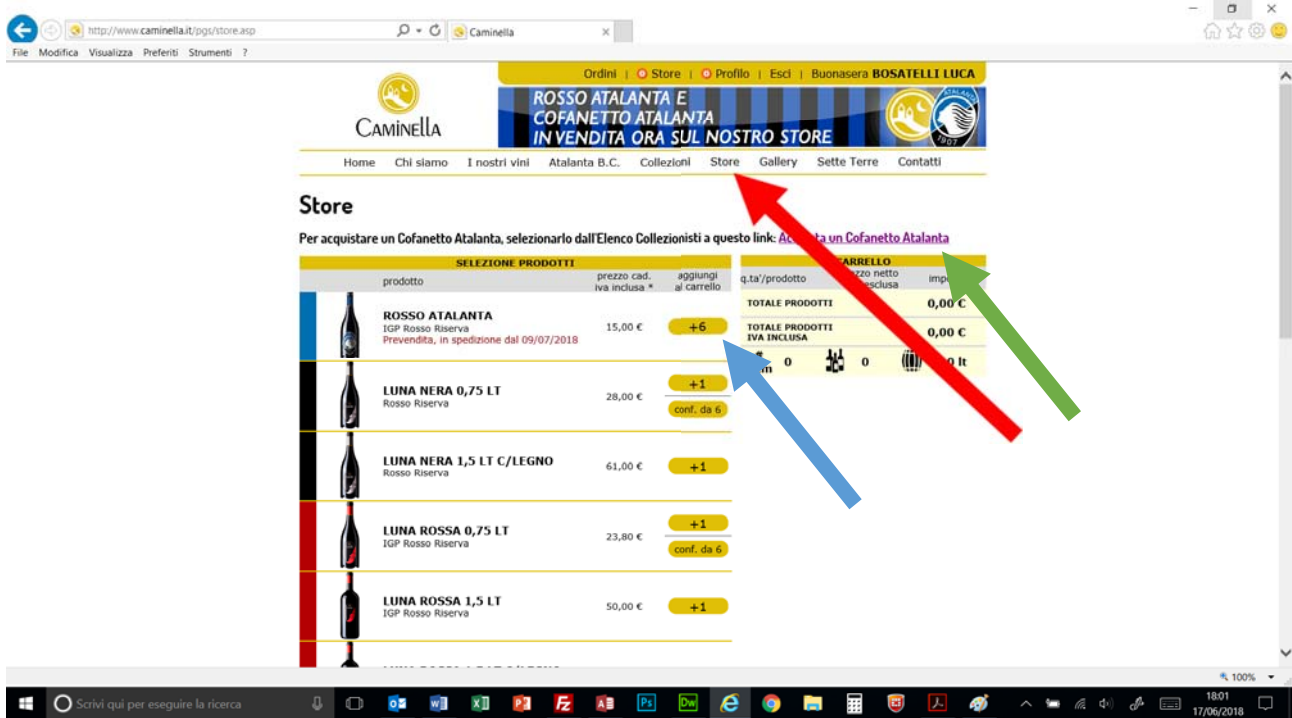

4) Adesso clicca su “Accedi”

5) Inserisci la tua email e la password e clicca “Login”.

6) Clicca su  Store

7) Compila i tuoi dati anagrafici, di fatturazione e di spedizione e clicca "Salva profilo".
A questo punto sei abilitato ad accedere allo store.

- 8) Clicca su "Store" (freccia rossa).
Se vuoi comprare Rosso Atalanta clicca su "+6" (freccia azzurra). Rosso Atalanta può essere acquistato solo a confezioni di 6. Se sono troppe, potete acquistare meno bottiglie presso i rivenditori autorizzati.
Se vuoi comprare Cofanetto Atalanta clicca sul link (freccia verde).