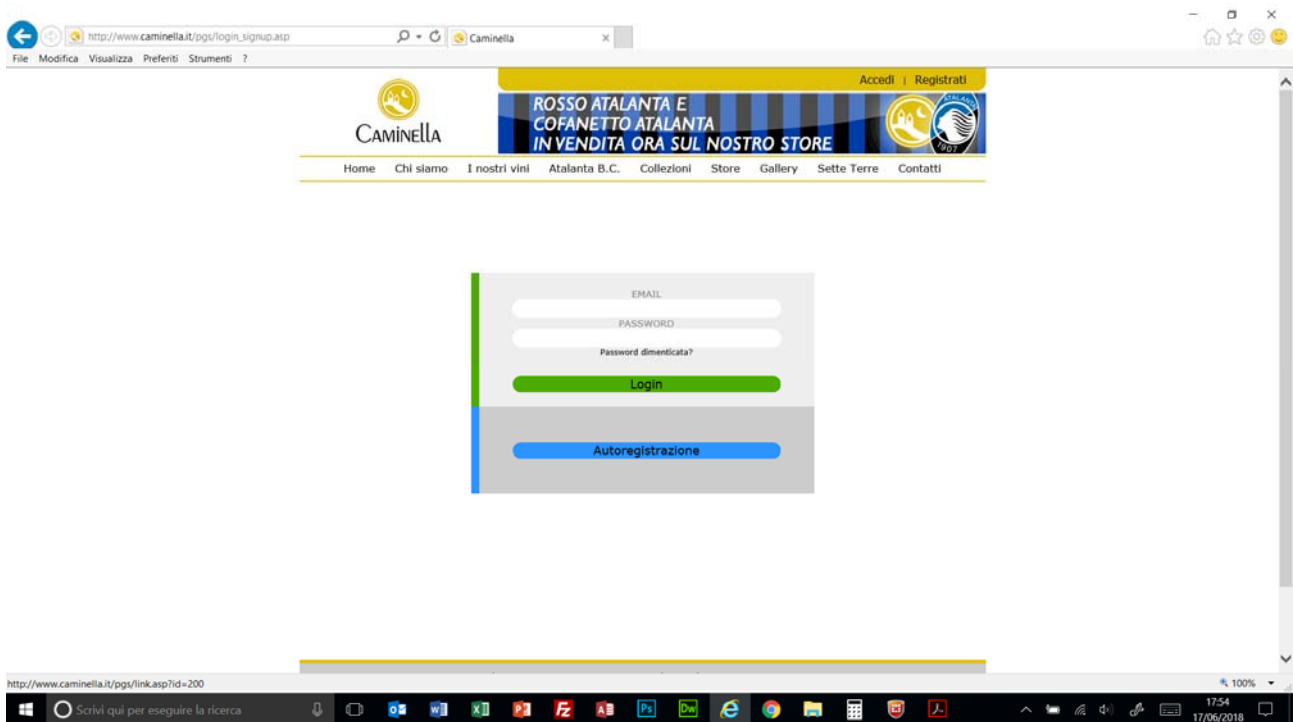

4) Adesso clicca su “Accedi”