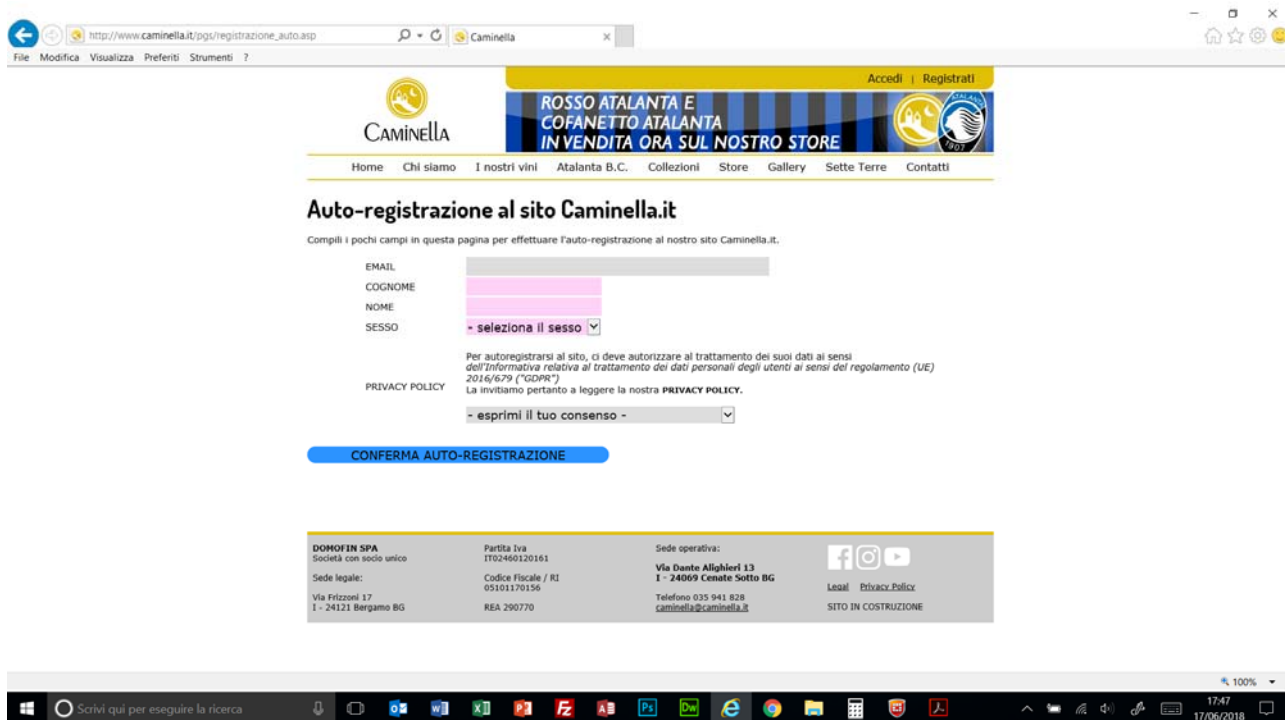

GUIDA ALL'ACQUISTO SULLO STORE CAMINELLA

1) Clicca sul tasto REGISTRATI

2) Inserisci email, cognome, nome, sesso, accetta la privacy e premi "Conferma Auto-registrazione"

3) Ti arriverà un'email all'indirizzo che hai inserito con un link per confermare il tuo account. Clicca sul link contenuto nell'email. Ti arriverà una seconda email con la tua password.